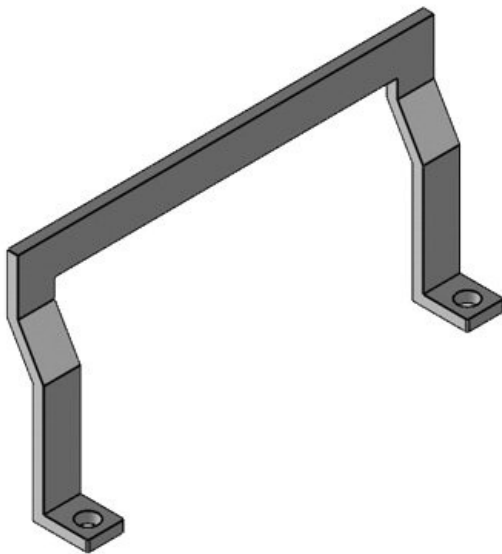

KEL-EMC-PFM 16

Obj.č.	39183	Instalační	22 mm
EAN	4251269318	výška	
	344	Vhodné pro:	KEL-ER 16,
Bal.	1		KEL 16, KEL-
Délka L1	113 mm		U 16, KEL-
Délka L2	103 mm		QUICK 16,
Šířka	60 mm		KEL-BES 16,
Výška	22 mm		KEL-BES-S
			16, KEL-DPZ
			16