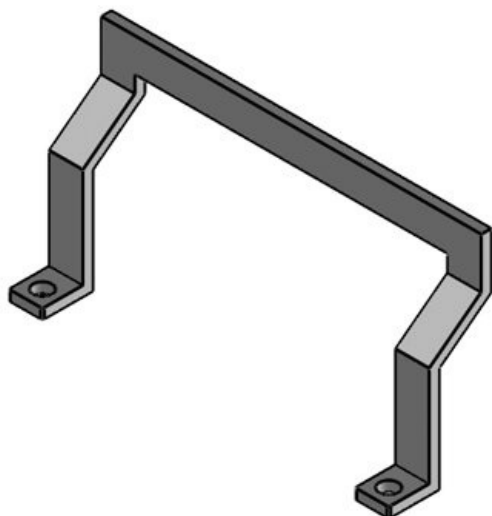

Obj.č.	39192	Instalační	30,5 mm
EAN	4251269321	výška	
Bal.	535	Počet otvorů	2
Délka	1	Průměr otvorů	5,5 mm
Délka L2	113 mm	pro šrouby	
Šířka	103 mm	Vhodné pro:	KDR-ESR-
Výška	60 mm		VX25
	30,5 mm