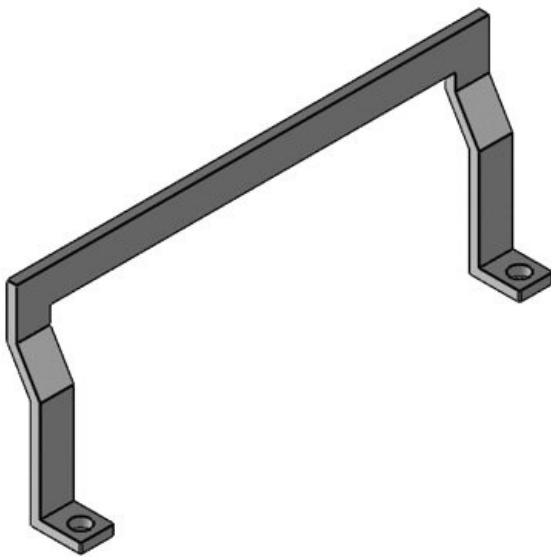

KEL-EMC-PFM 24

Obj.č.	39181	Instalační	22 mm
EAN	4251269318	výška	
	368	Vhodné pro:	KEL-ER 24,
Bal.	1		KEL 24, KEL-
Délka L1	140 mm		U 24, KEL-
Délka L2	130 mm		QUICK 24,
Šířka	60 mm		KEL-BES 24,
Výška	22 mm		KEL-BES-S
			24, KEL-DPZ
			24, KEL-DPU
			24