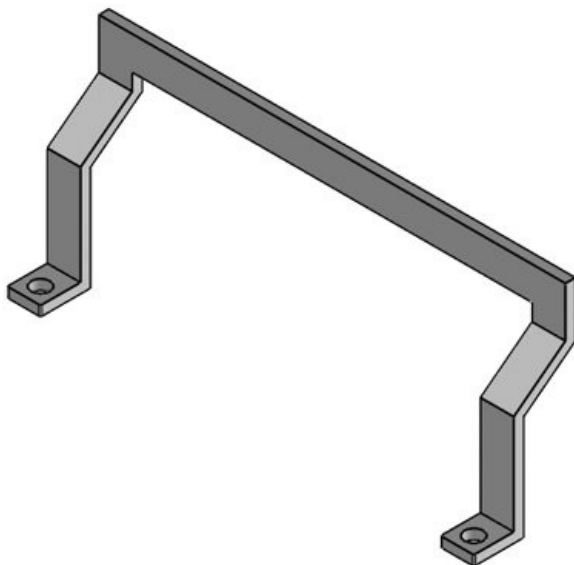

KDR-EMC-PFM 24

Obj.č.	39191	Instalační	30,5 mm
EAN	4251269321	výška	
	528	Počet otvorů	2
Bal.	1	Průměr otvorů	5,5 mm
Délka	140 mm	pro šrouby	
Délka L2	130 mm	Vhodné pro:	KDR-ESR-
Šířka	60 mm		VX25
Výška	30,5 mm