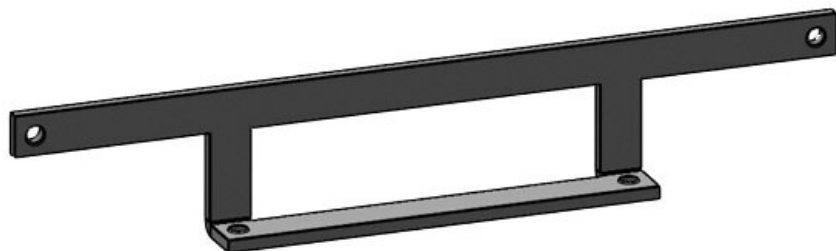

KEL-EMC-PF 183

Obj.č.	39190	Instalační	13 mm
EAN	4251269318	výška	
	313	Vhodné pro:	KEL 183, KEL
Bal.	1		183-E
Délka L1	200 mm		
Délka L2	95 mm		
Šířka	35 mm		
Výška	13 mm